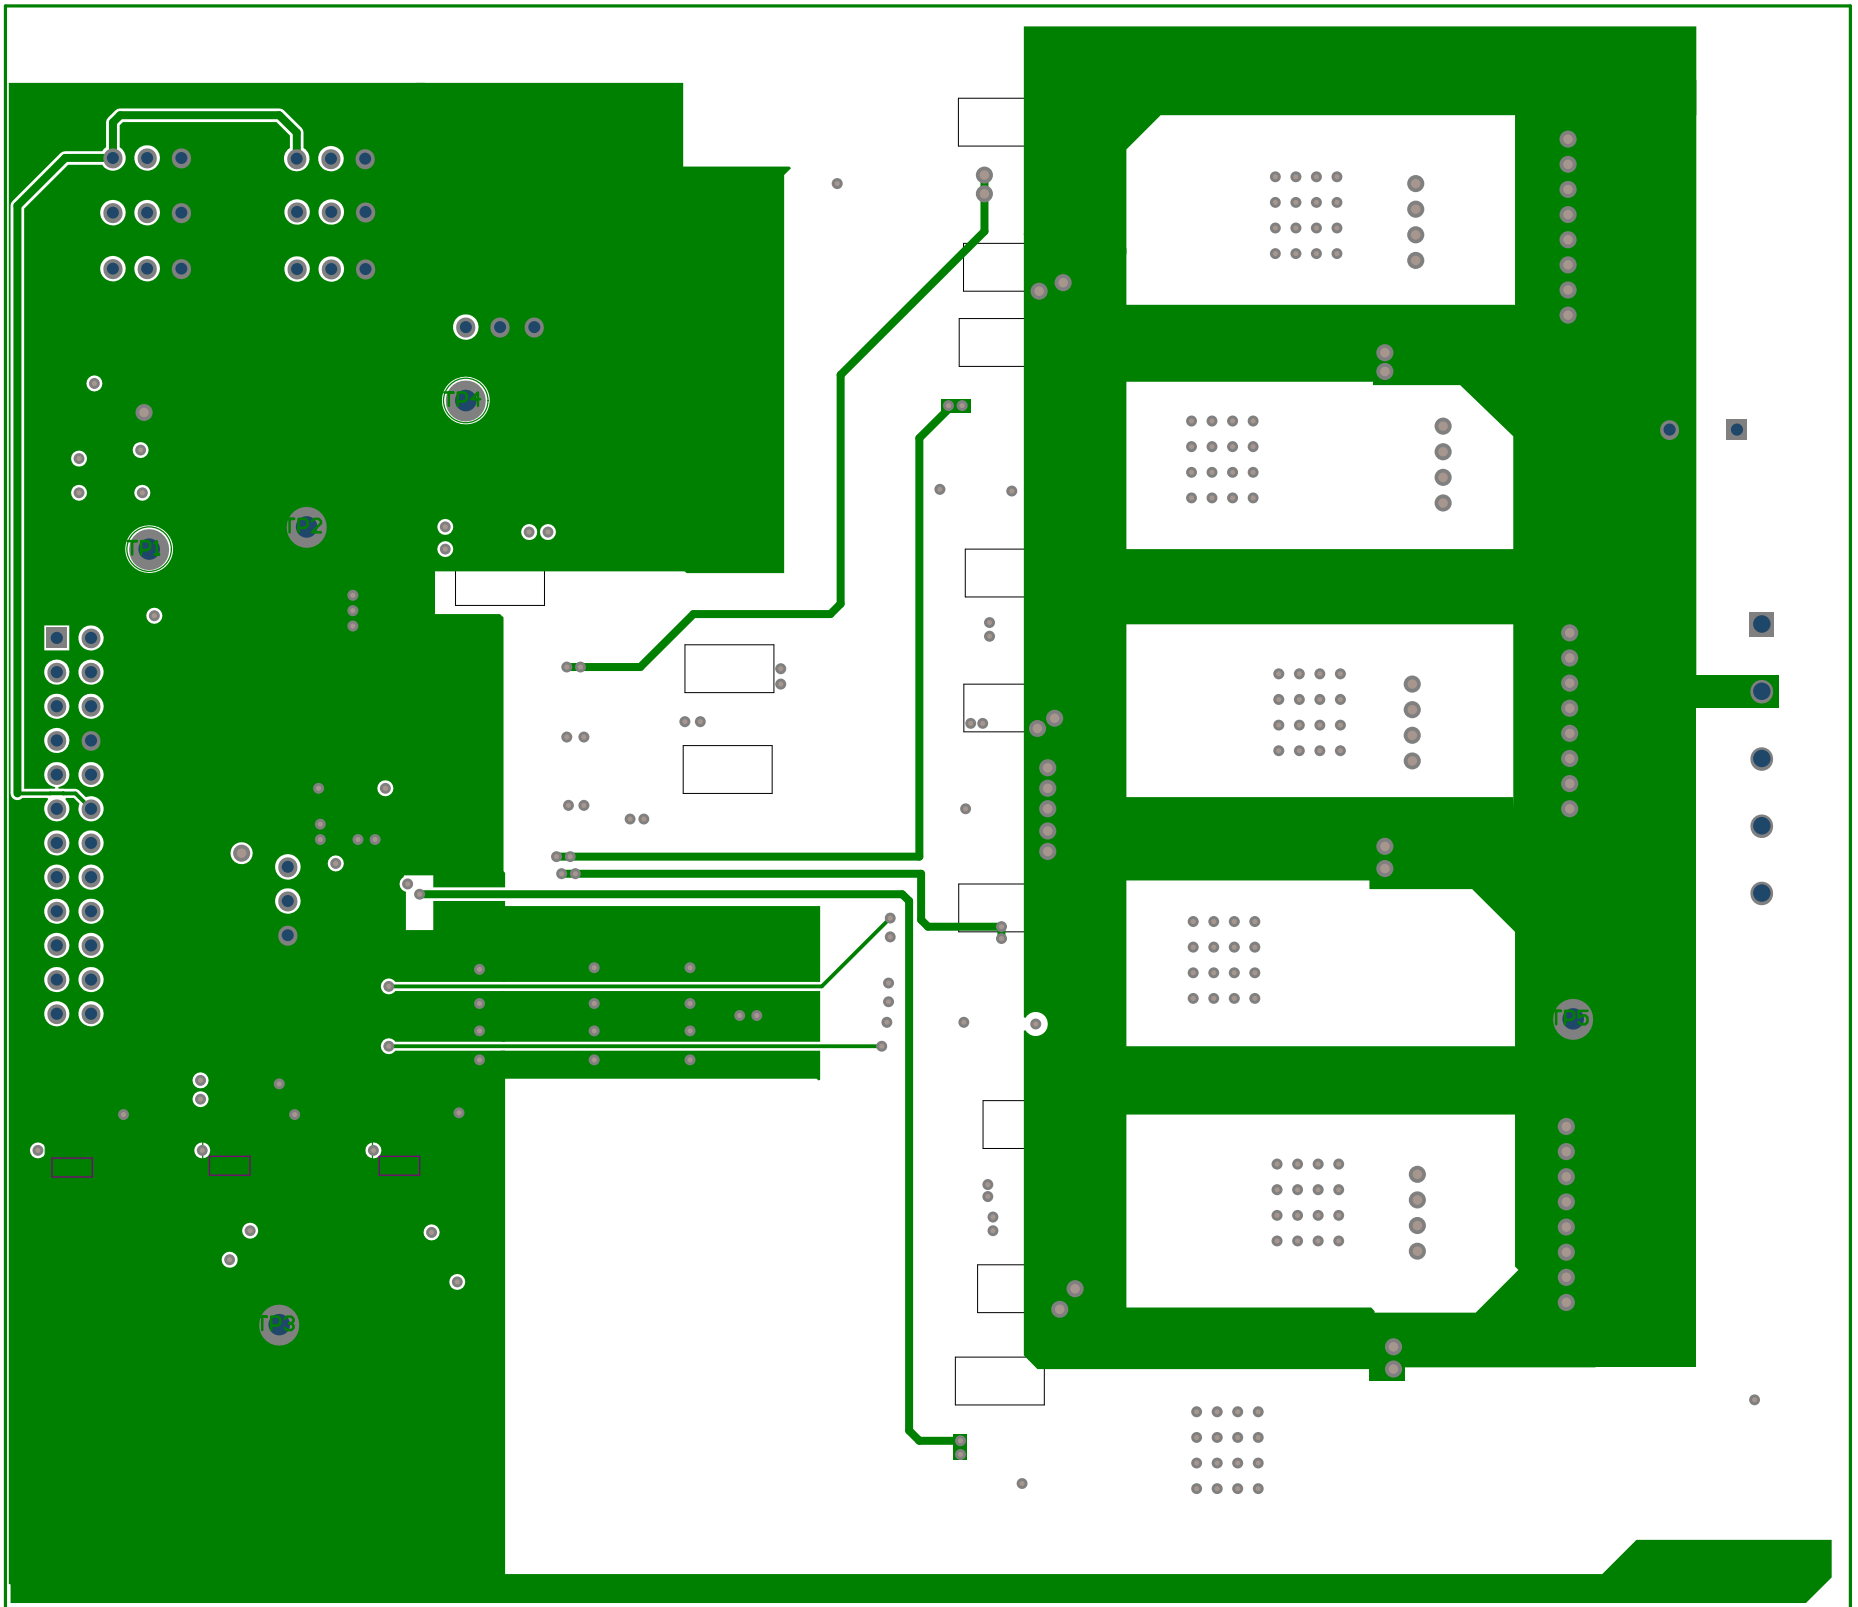

MICROCHIP
 MIC4609YWM
 ADM00749

VIN_MAX=450V

04-10238

RoHS

04-10238