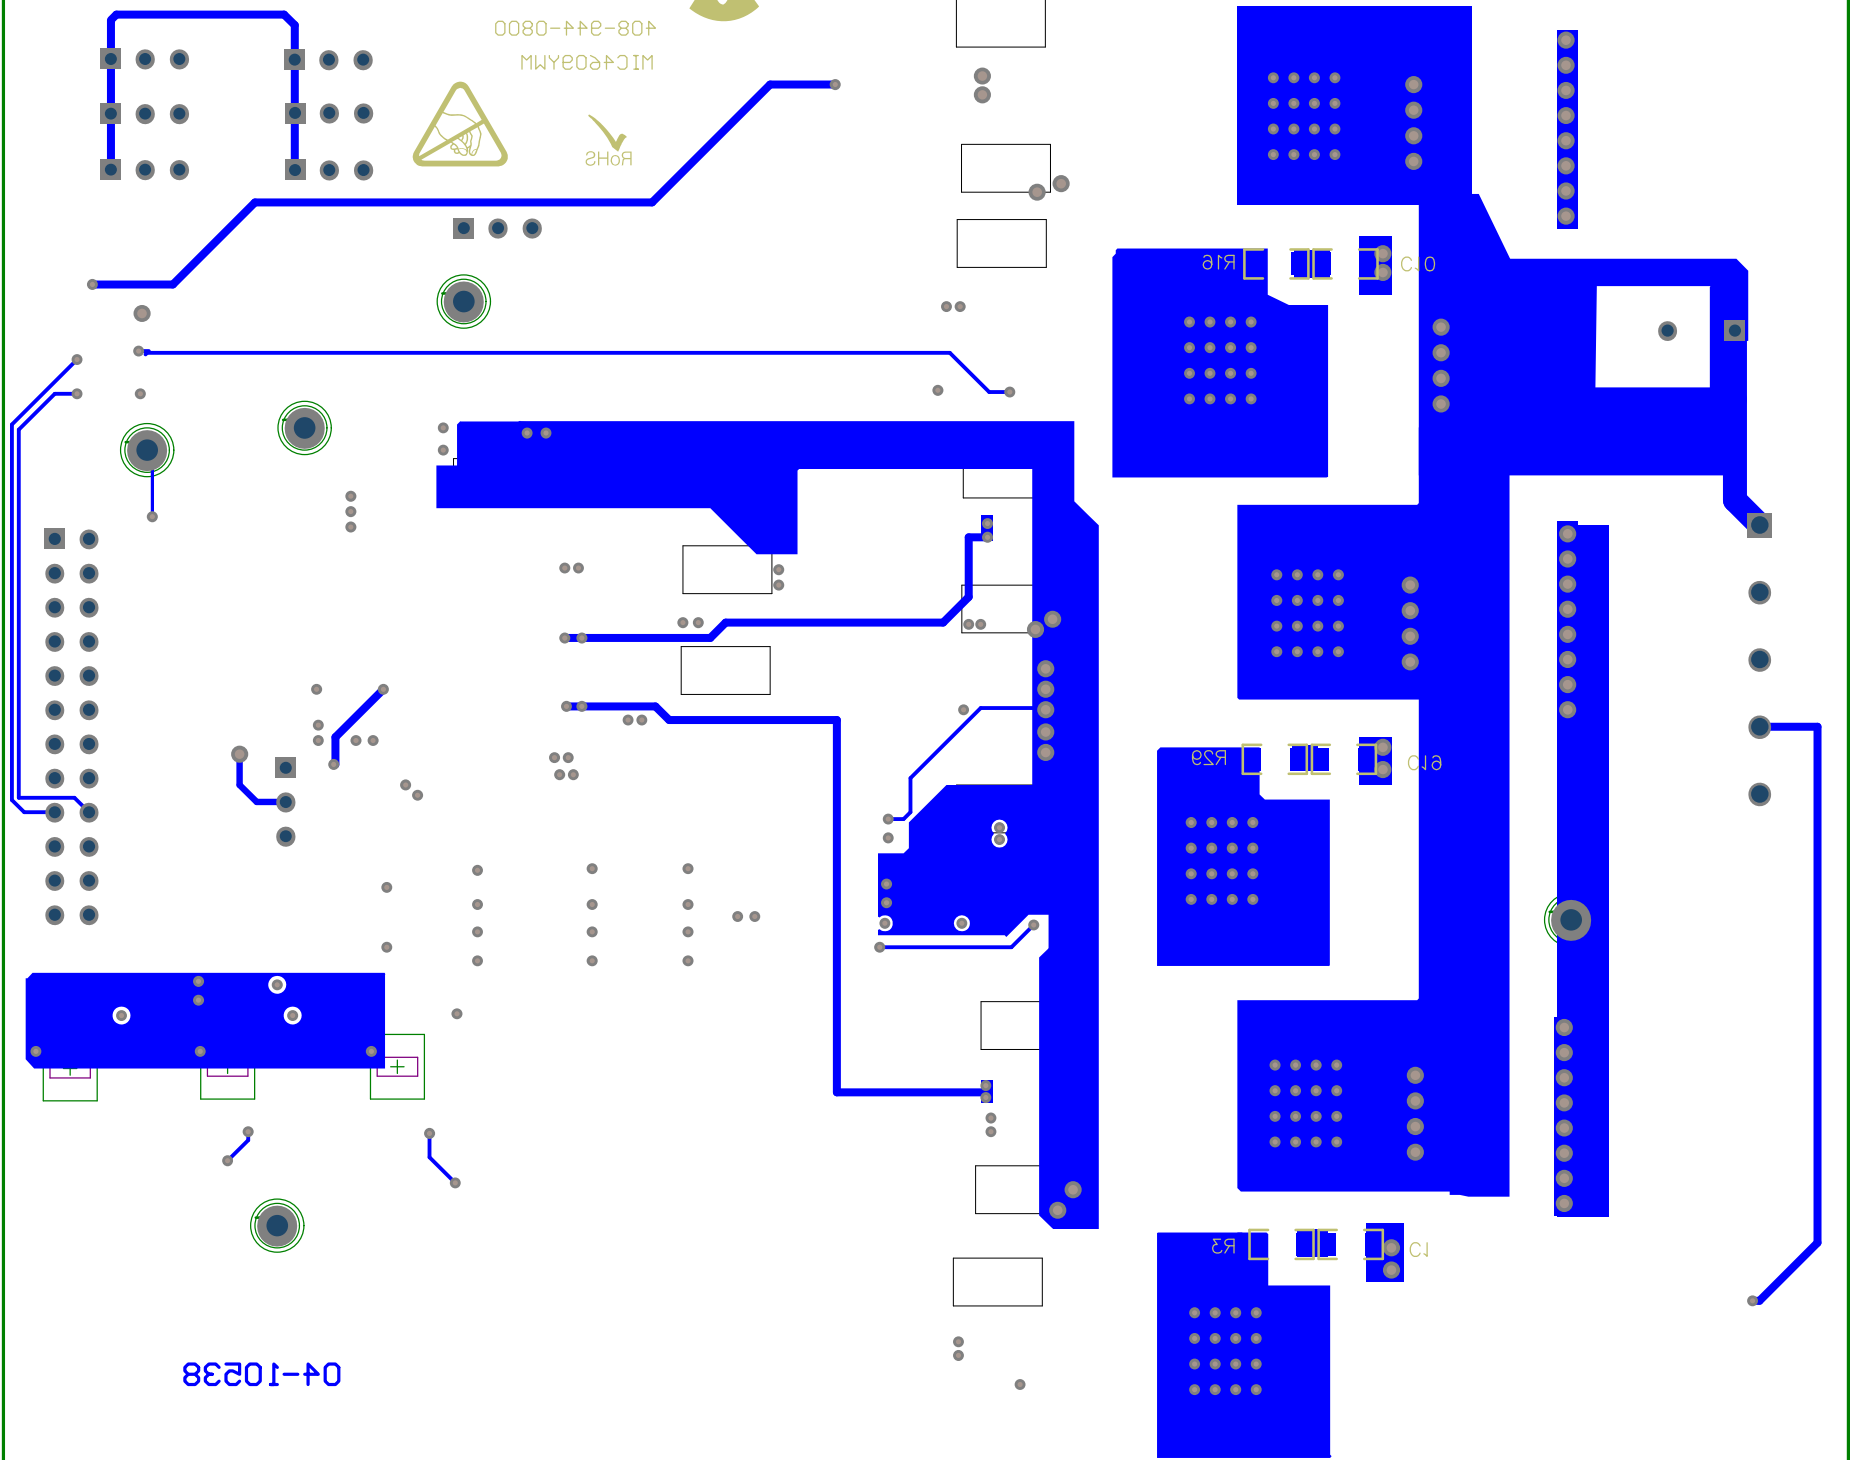

MICROCHIP
 MIC4609YWM
 ADM00749

VIN_MAX=450V

04-10238

RoHS

04-10238