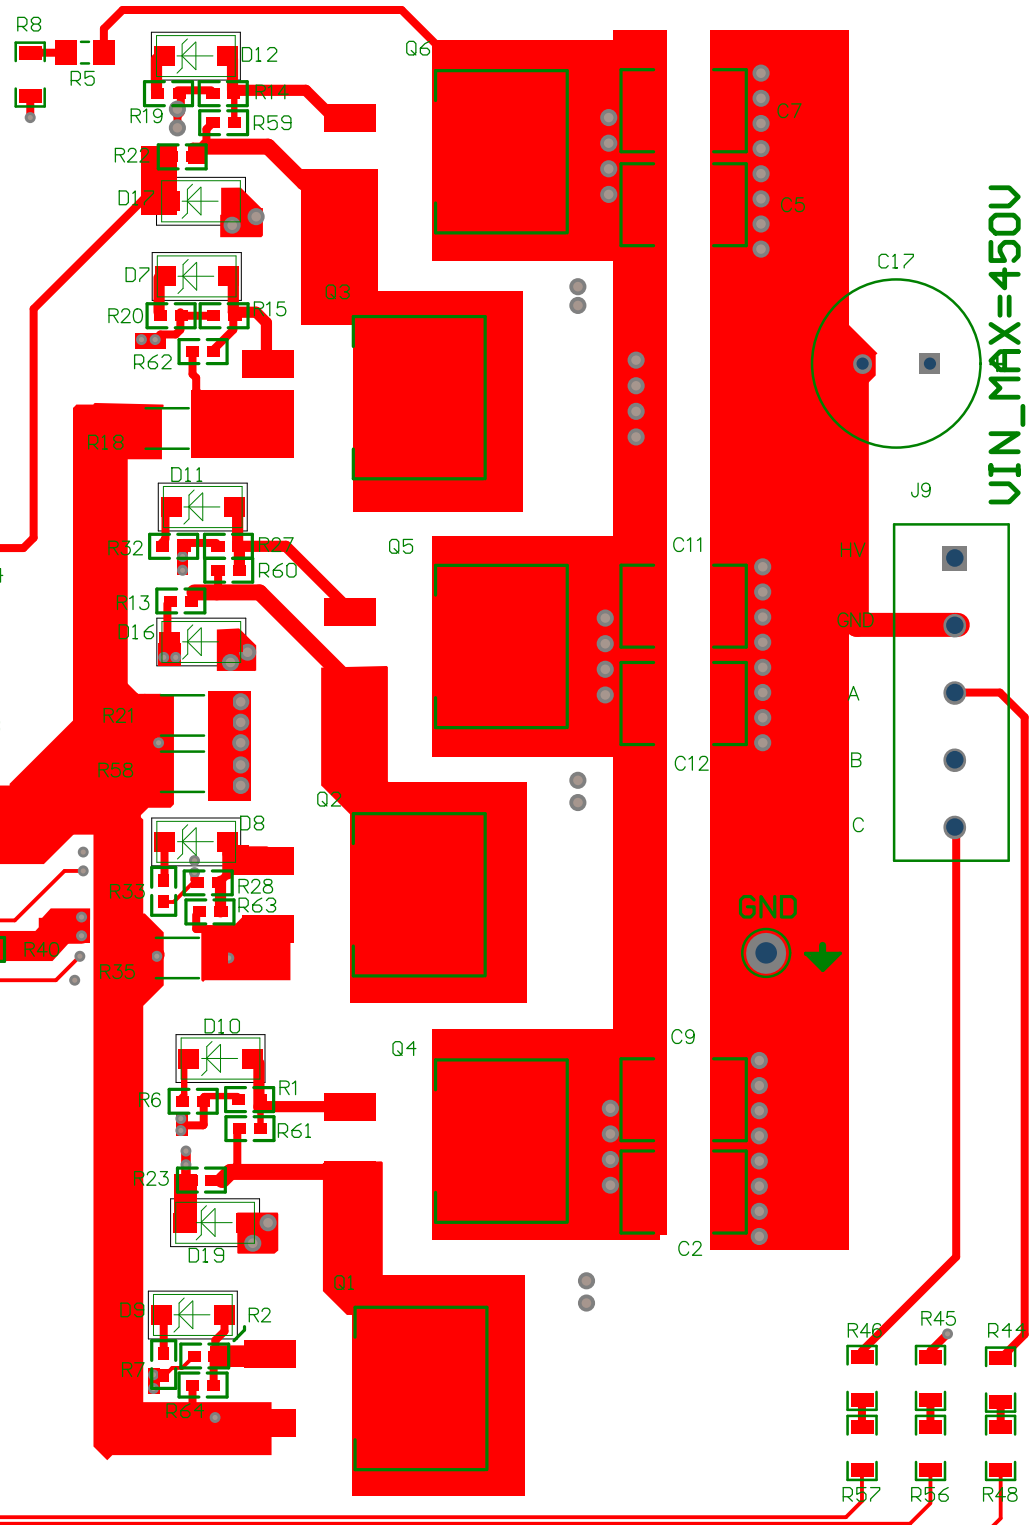

MICROCHIP
 MIC4609YWM
 ADM00749

VIN_MAX=450V

04-10238

RoHS

04-10238