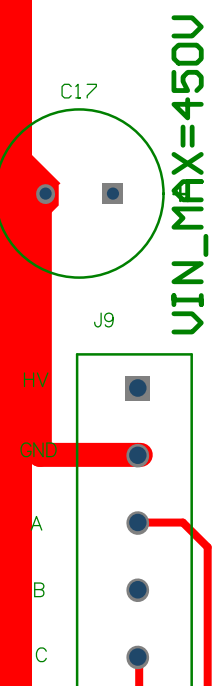

MICROCHIP
 MIC4609YWM
 ADM00749

VIN_MAX=450V

04-10238

RoHS

04-10238