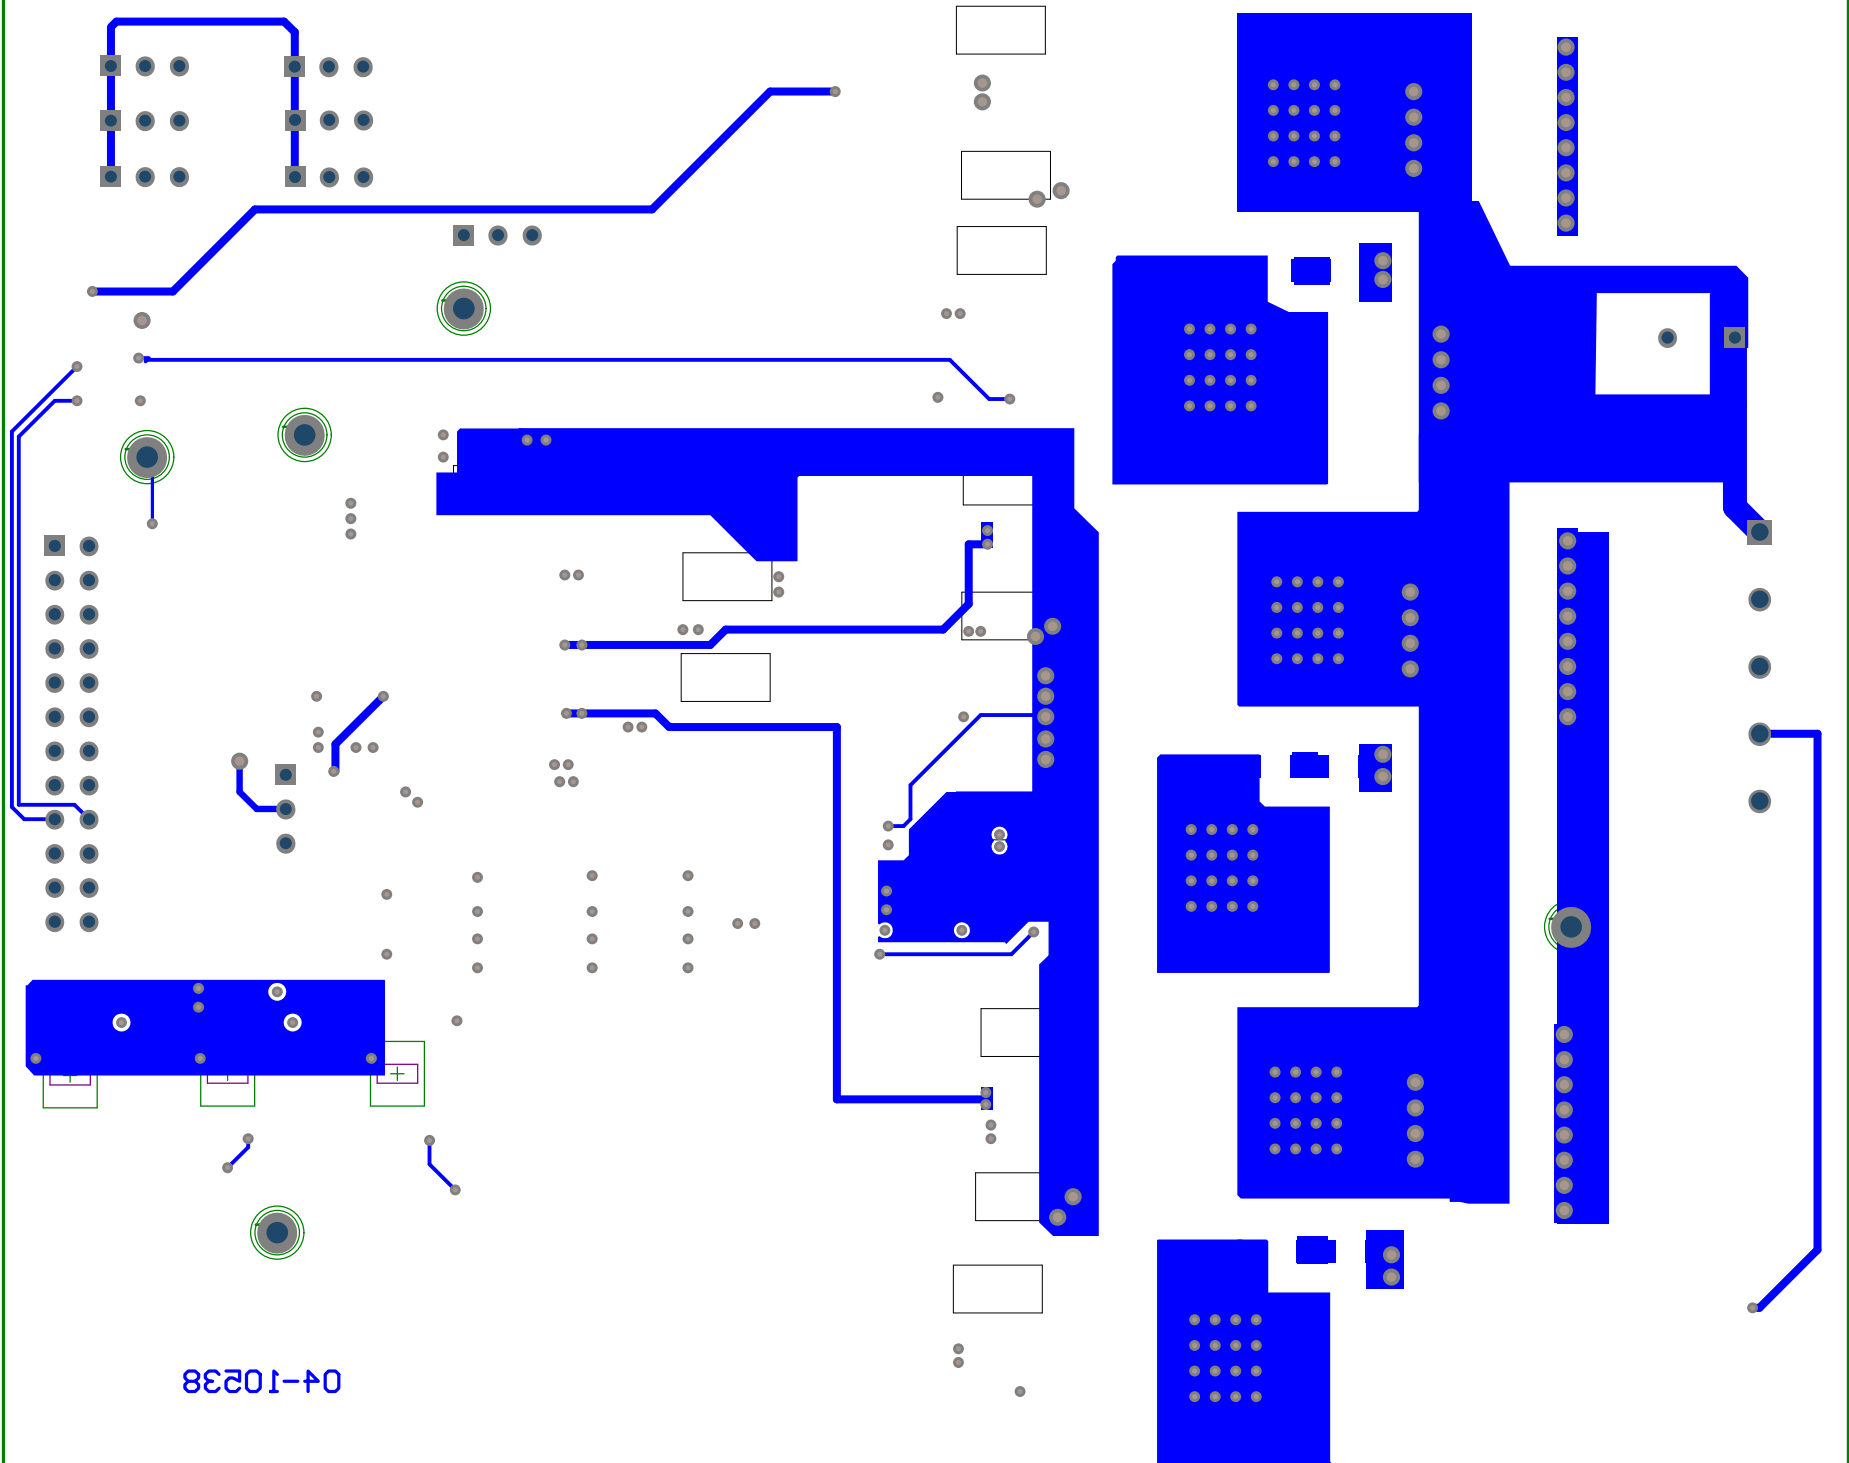

MICROCHIP
 MIC4609YWM
 ADM00749

VIN_MAX=450V

04-10238

RoHS

04-10238