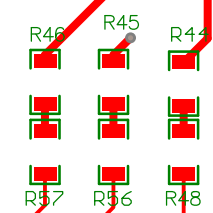

MICROCHIP
 MIC4609YWM
 ADM00749

VIN_MAX=450V

04-10238

RoHS

04-10238