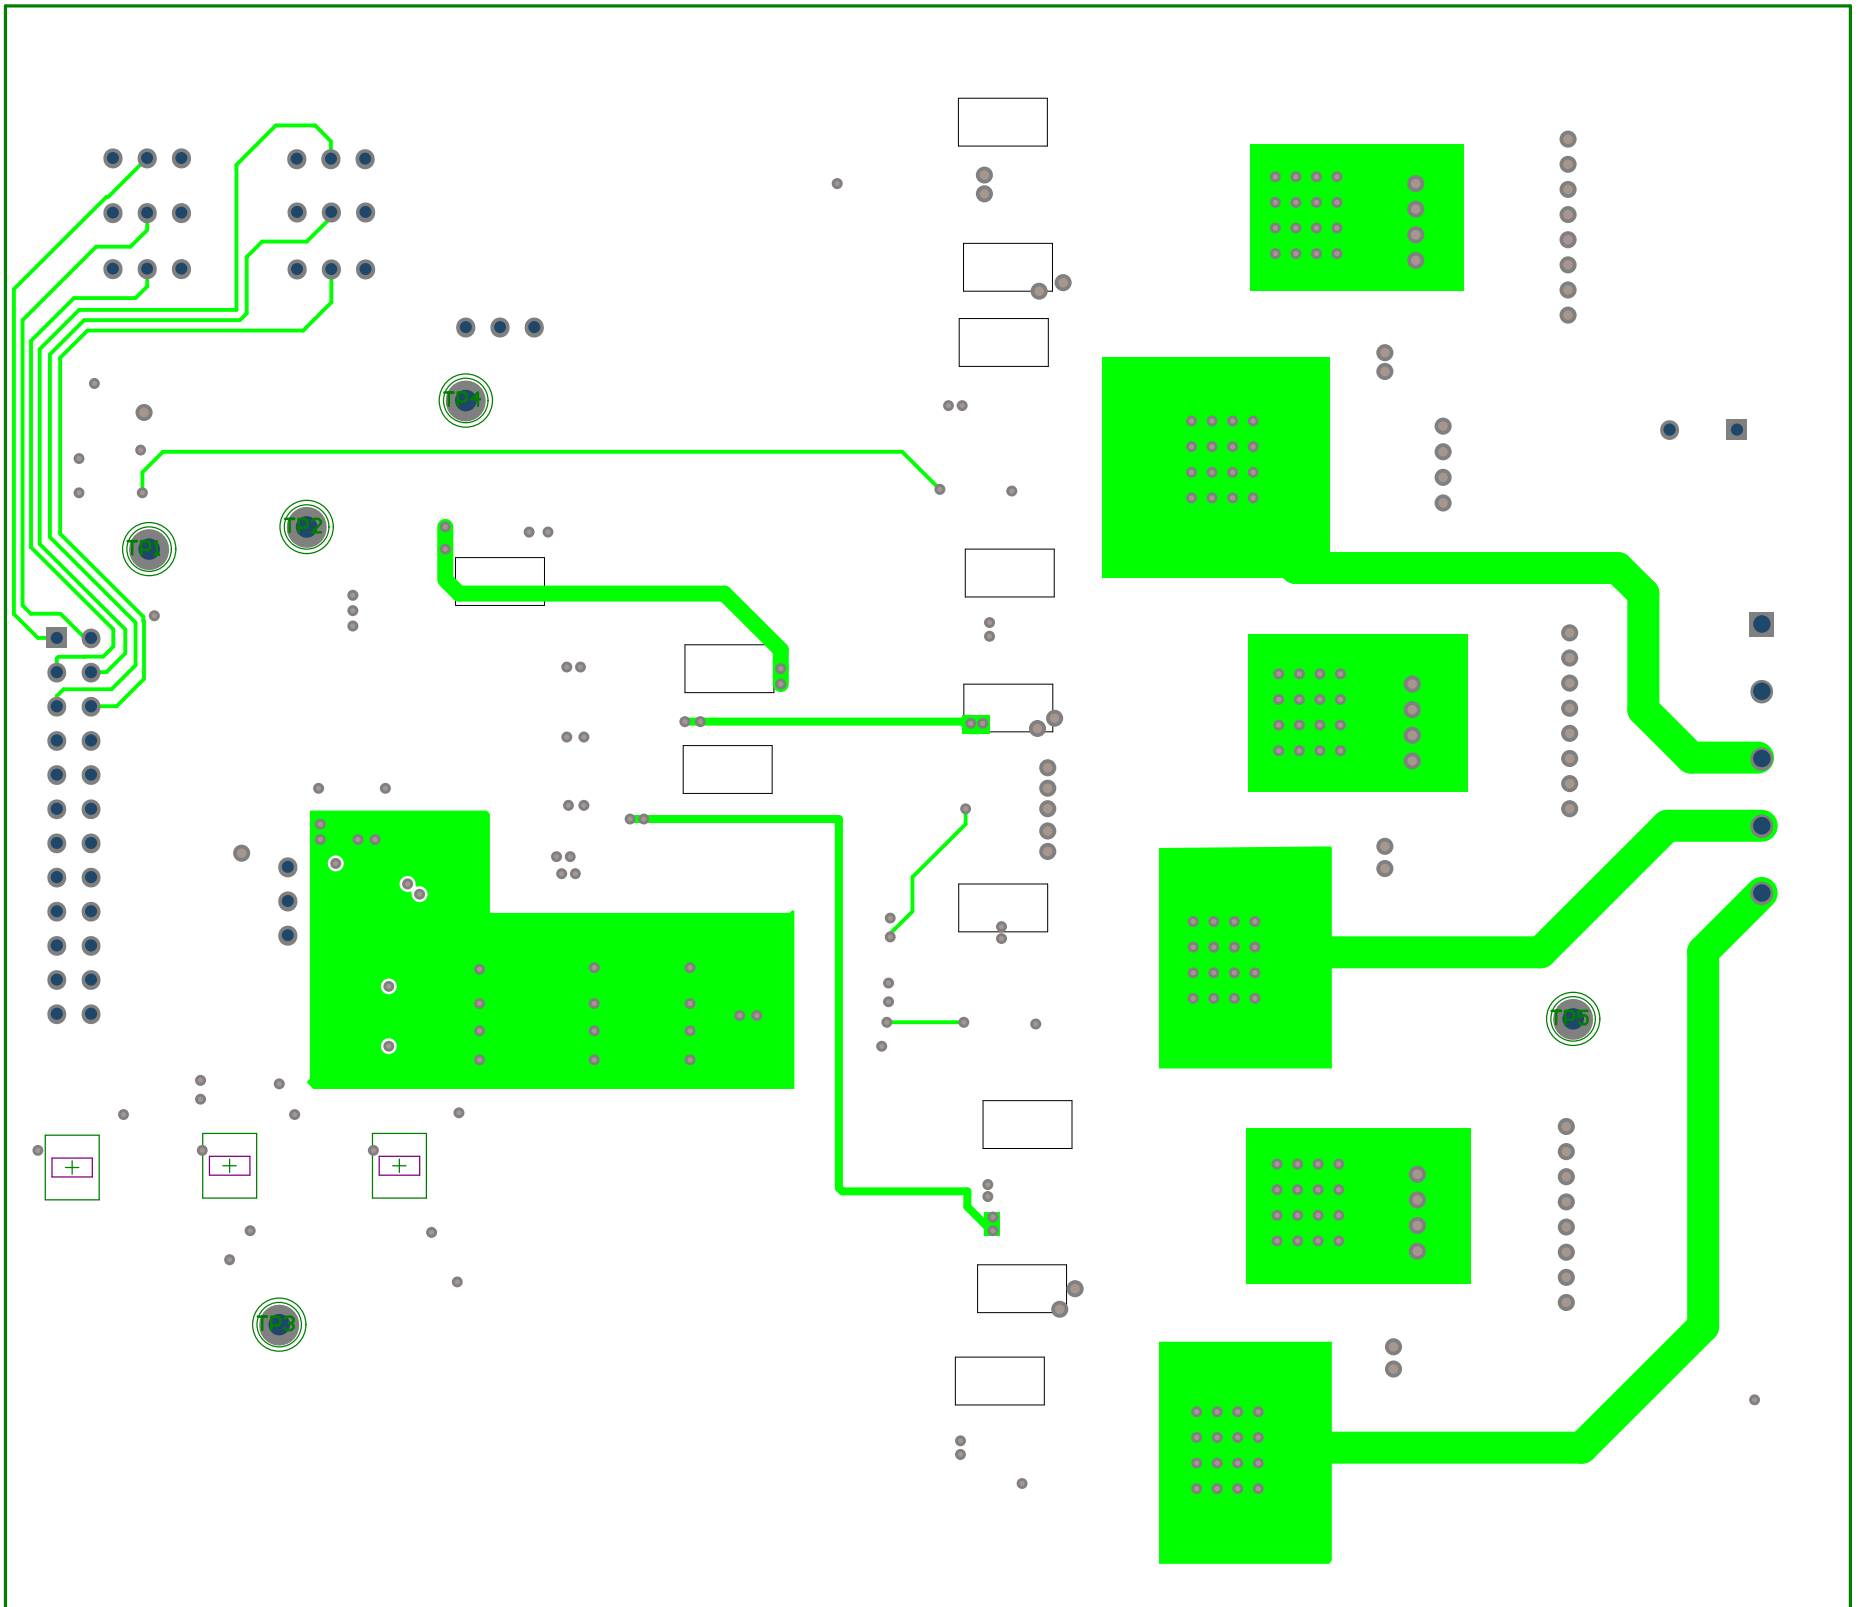

MICROCHIP
 MIC4609YWM
 ADM00749

VIN_MAX=450V

04-10238

RoHS

04-10238