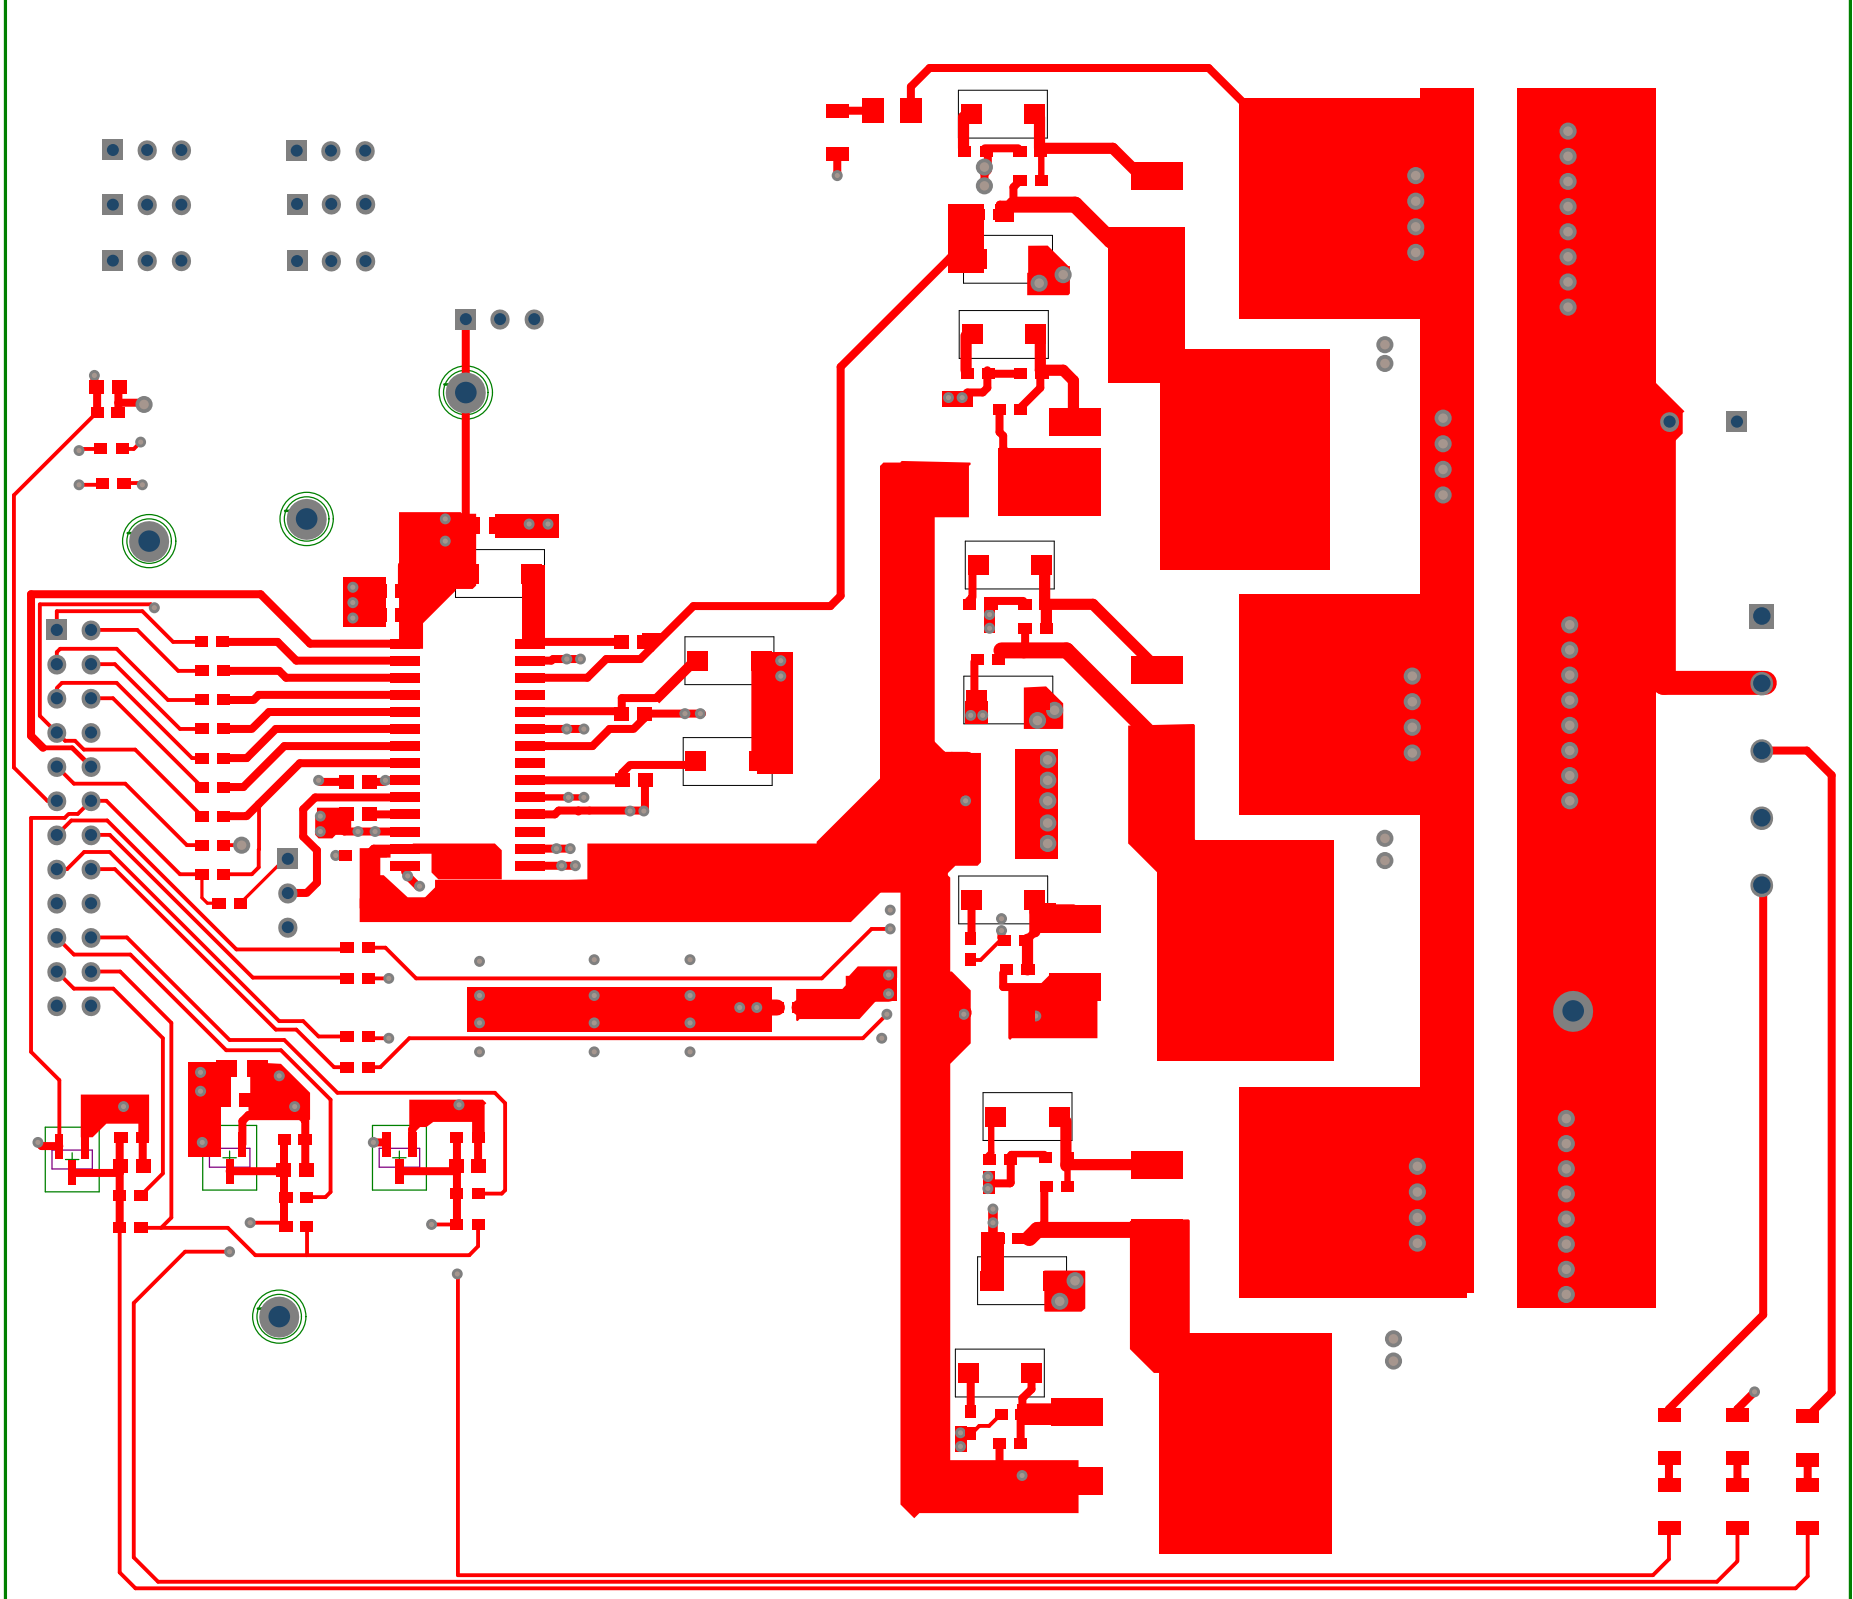

MICROCHIP
 MIC4609YWM
 ADM00749

VIN_MAX=450V

04-10238

RoHS

04-10238